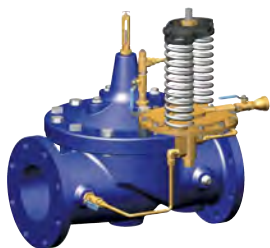

VÁLVULAS COMPUERTA, MARIPOSA, RETENCIÓN

Válvula Compuerta

Válvula de Retención

Válvula Mariposa Tipo LUG

Válvula Mariposa

VÁLVULAS DE AIRE (VENTOSAS)

Válvula de Aire Simple

Válvula de Aire Combinada (Triple Función)

Válvula de Aire y Vacío

Válvula de Aire Doble Cuerpo (Triple Función)

MEDIDORES DE CAUDAL Y VOLUMEN

Macromedidor Tipo Woltman

Macromedidores Tipo Tangencial

Medidor de Caudal Electromagnético

Medidor de Caudal Electromagnético de Inserción

VÁLVULAS DE CONTROL

Válvula de Control Electrónico con Solenoides

Válvula de Control de Nivel

Válvula de Control de Caudal

Válvula Reductora de Presión

ACCESORIOS DE CONEXIÓN

Junta Universal

Adaptador de Brida Universal